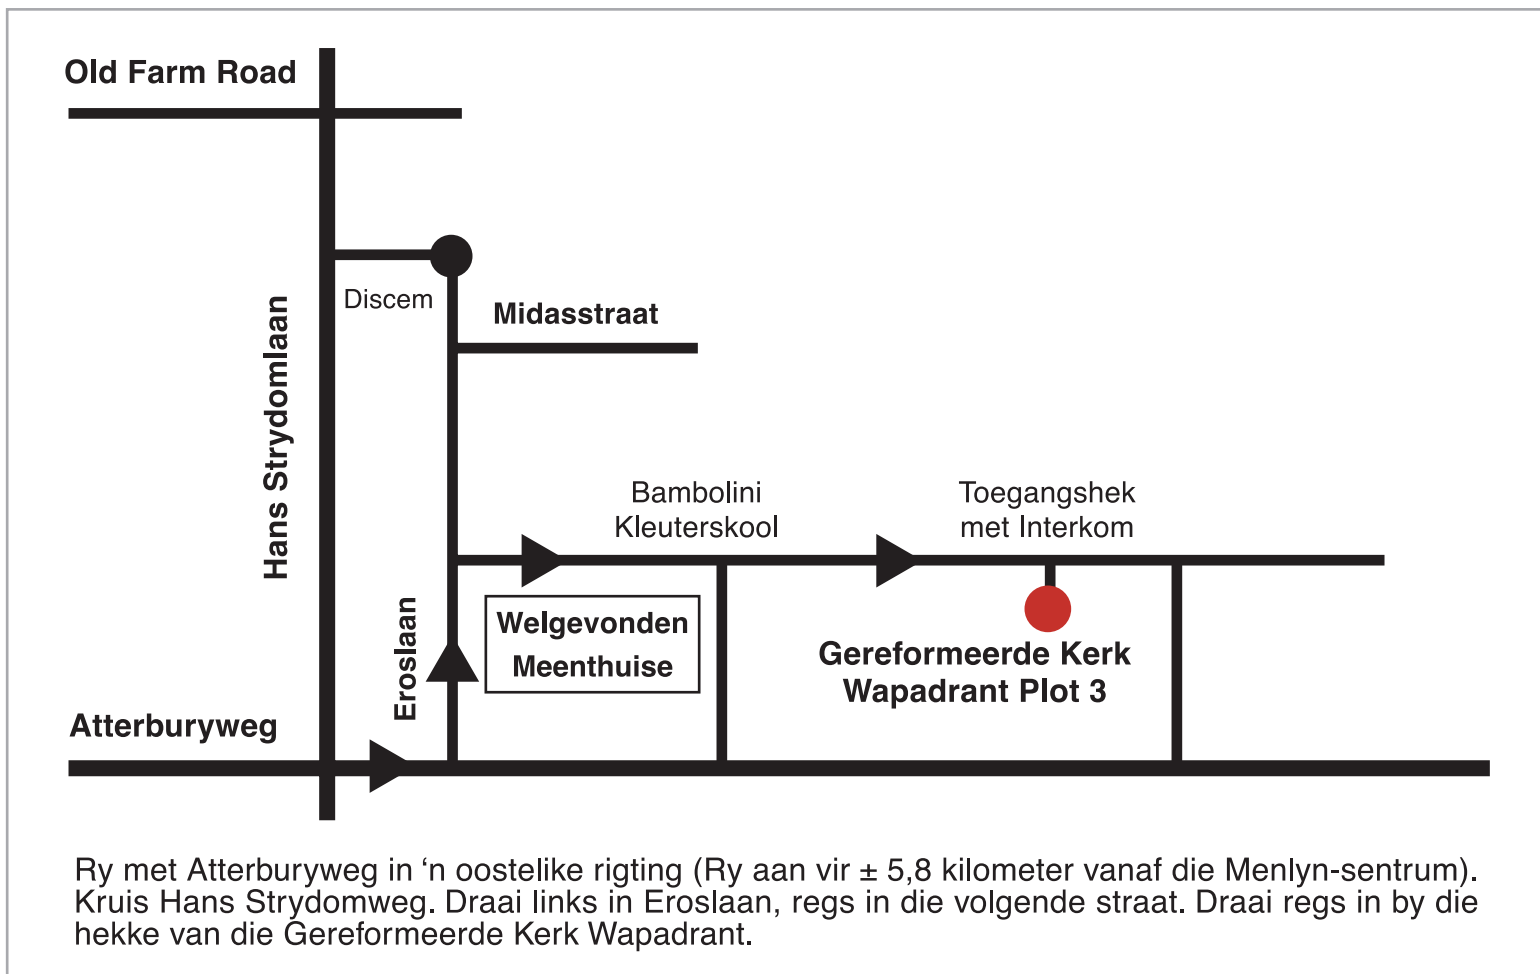

### Padkaart

Ry met Atterburyweg in 'n oostelike rigting (Ry aan vir  $\pm$  5,8 kilometer vanaf die Menlyn-sentrum). Kruis Hans Strydomweg. Draai links in Erosiaan, regs in die volgende straat. Draai regs in by die hekke van die Gereformeerde Kerk Wapadrant.